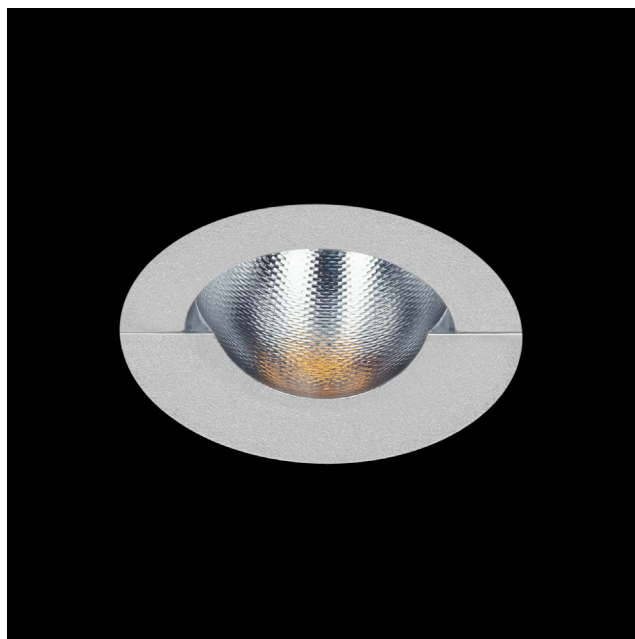

Meno Wall Washer Trimless - no driver

L'incasso Meno di Cini&Nils rivela eleganza e versatilità con un design minimale, perfetto per installazioni in controsoffitti. Al normale incasso, si aggiunge la versione trimless che permette un montaggio a filo superficie e quindi la scomparsa quasi totale del faretto stesso. Disponibile nelle versioni Pro, Spot e Wallwasher, Meno offre un'illuminazione a luce fissa, regolabile o asimmetrica, ideale per creare atmosfera e illuminare molteplici ambienti. È possibile la scelta di diverse finiture, tra cui nero, bianco, argento e oro.

apparecchio		emissione	
materiale	alluminio, policarbonato	sorgente	led
utilizzo	interni	potenza	8W - 12V 700mA
tipologia	incasso	temperatura colore	2700K / 3000K / 4000K
emissione	luce diretta e asimmetrica	flusso luminoso	800lm
tensione	230V	classe energetica	F
alimentatore	escluso		
classe isolamento	3 Ⓢ		
indice protezione	IP20		
certificazioni	CE UK CA		

finiture e codici

cromo

CZ155132 - 2700K
 CZ155133 - 3000K
 CZ15513N - 4000K

Driver 12V 700mA	n° max	note
CB1070043	1/2 - 1-10V PUSH	Il driver non passa attraverso il foro cartongesso.
CB1070064	1/3 - DALI	
CB1070066	1/5 - DALI 0-10V PUSH	
CB1070073	2/3 - ON-OFF	