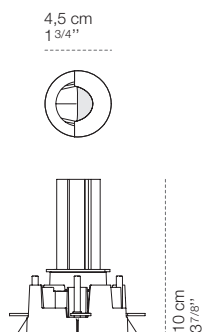

Meno Wall Washer Trimless - no driver

L'incasso Meno di Cini&Nils rivela eleganza e versatilità con un design minimale, perfetto per installazioni in controsoffitti. Al normale incasso, si aggiunge la versione trimless che permette un montaggio a filo superficie e quindi la scomparsa quasi totale del faretto stesso. Disponibile nelle versioni Pro, Spot e Wallwasher, Meno offre un'illuminazione a luce fissa, regolabile o asimmetrica, ideale per creare atmosfera e illuminare molteplici ambienti. È possibile la scelta di diverse finiture, tra cui nero, bianco, argento e oro.

apparecchio		emissione	
materiale	alluminio, policarbonato	sorgente	led
utilizzo	interni	potenza	8W - 12V 700mA
tipologia	incasso	temperatura colore	2700K / 3000K / 4000K
emissione	luce diretta e asimmetrica	flusso luminoso	800lm
tensione	230V	classe energetica	F
alimentatore	escluso		
classe isolamento	3 Ⓢ		
indice protezione	IP20		
certificazioni	CE UK CA		

finiture e codici

cromo

CZ155132 - 2700K
 CZ155133 - 3000K
 CZ15513N - 4000K

Driver 12V 700mA	n° max	note
CB1070043	1/2 - 1-10V PUSH	Il driver non passa attraverso il foro cartongesso.
CB1070064	1/3 - DALI	
CB1070066	1/5 - DALI 0-10V PUSH	
CB1070073	2/3 - ON-OFF	