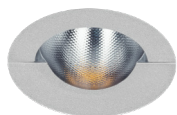

Meno Wall Washer Trimless - no driver

L'incasso Meno di Cini&Nils rivela eleganza e versatilità con un design minimale, perfetto per installazioni in controsoffitti. Al normale incasso, si aggiunge la versione trimless che permette un montaggio a filo superficie e quindi la scomparsa quasi totale del faretto stesso. Disponibile nelle versioni Pro, Spot e Wallwasher, Meno offre un'illuminazione a luce fissa, regolabile o asimmetrica, ideale per creare atmosfera e illuminare molteplici ambienti. È possibile la scelta di diverse finiture, tra cui nero, bianco, argento e oro.

apparecchio		emissione	
materiale	alluminio, policarbonato	sorgente	led
utilizzo	interni	potenza	8W - 12V 700mA
tipologia	incasso	temperatura colore	2700K / 3000K / 4000K
emissione	luce diretta e asimmetrica	flusso luminoso	800lm
tensione	230V	classe energetica	F
alimentatore	escluso		
classe isolamento	3 Ⓢ		
indice protezione	IP20		
certificazioni	CE UK CA		

finiture e codici

cromo

CZ155132 - 2700K
 CZ155133 - 3000K
 CZ15513N - 4000K

Driver 12V 700mA	n° max	note
CB1070043	1/2 - 1-10V PUSH	Il driver non passa attraverso il foro cartongesso.
CB1070064	1/3 - DALI	
CB1070066	1/5 - DALI 0-10V PUSH	
CB1070073	2/3 - ON-OFF	