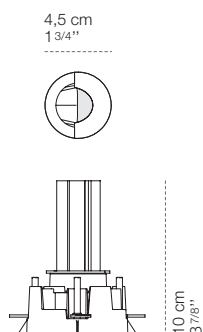

Meno Wall Washer Trimless

L'incasso Meno di Cini&Nils rivela eleganza e versatilità con un design minimale, perfetto per installazioni in controsoffitti. Al normale incasso, si aggiunge la versione trimless che permette un montaggio a filo superficie e quindi la scomparsa quasi totale del faretto stesso. Disponibile nelle versioni Pro, Spot e Wallwasher, Meno offre un'illuminazione a luce fissa, regolabile o asimmetrica, ideale per creare atmosfera e illuminare molteplici ambienti. È possibile la scelta di diverse finiture, tra cui nero, bianco, argento e oro.

apparecchio		emissione	
materiale	alluminio, policarbonato	sorgente	led
utilizzo	interni	potenza	8W - 12V 700mA
tipologia	incasso	temperatura colore	2700K / 3000K / 4000K
emissione	luce diretta e asimmetrica	flusso luminoso	800lm
tensione	230V	classe energetica	F
alimentatore	incluso da remoto, on-off		
classe isolamento	3 Ⓢ		
indice protezione	IP20		
certificazioni	CE UK CA		