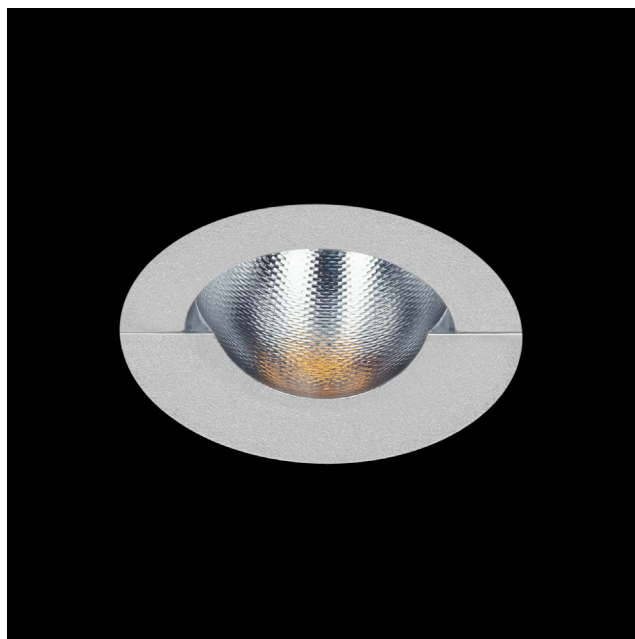

Meno Wall Washer Trimless

L'incasso Meno di Cini&Nils rivela eleganza e versatilità con un design minimale, perfetto per installazioni in controsoffitti. Al normale incasso, si aggiunge la versione trimless che permette un montaggio a filo superficie e quindi la scomparsa quasi totale del faretto stesso. Disponibile nelle versioni Pro, Spot e Wallwasher, Meno offre un'illuminazione a luce fissa, regolabile o asimmetrica, ideale per creare atmosfera e illuminare molteplici ambienti. È possibile la scelta di diverse finiture, tra cui nero, bianco, argento e oro.

apparecchio		emissione	
materiale	alluminio, policarbonato	sorgente	led
utilizzo	interni	potenza	8W - 12V 700mA
tipologia	incasso	temperatura colore	2700K / 3000K / 4000K
emissione	luce diretta e asimmetrica	flusso luminoso	800lm
tensione	230V	classe energetica	F
alimentatore	incluso da remoto, on-off		
classe isolamento	3 Ⓢ		
indice protezione	IP20		
certificazioni	CE UK CA		

finiture e codici

cromo

CL155132 - 2700K

CL155133 - 3000K

CL15513N - 4000K

CINI & NILS