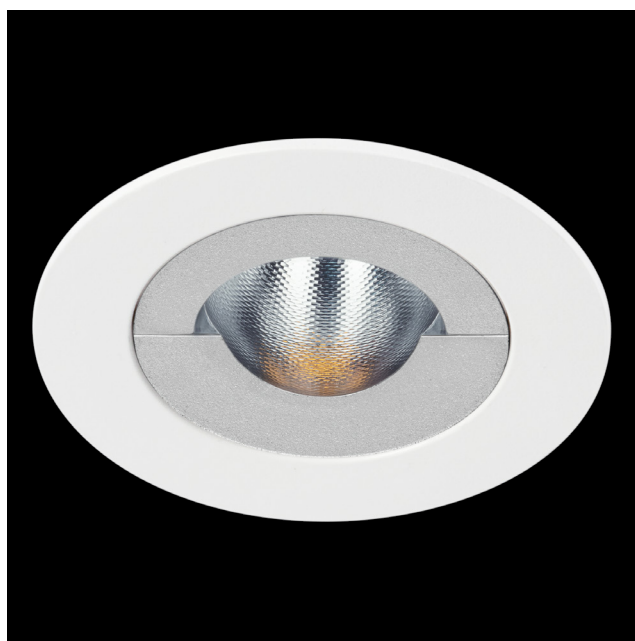

Meno Wall Washer - no driver

L'incasso Meno di Cini&Nils rivela eleganza e versatilità con un design minimale, perfetto per installazioni in controsoffitti. Al normale incasso, si aggiunge la versione trimless che permette un montaggio a filo superficie e quindi la scomparsa quasi totale del faretto stesso. Disponibile nelle versioni Pro, Spot e Wallwasher, Meno offre un'illuminazione a luce fissa, regolabile o asimmetrica, ideale per creare atmosfera e illuminare molteplici ambienti. È possibile la scelta di diverse finiture, tra cui nero, bianco, argento e oro.

7 cm
2 3/4"

10 cm
3 7/8"

| apparecchio | | emissione | |
|-------------------|----------------------------|--------------------|-----------------------|
| materiale | alluminio, policarbonato | sorgente | led |
| utilizzo | interni | potenza | 8W - 12V 700mA |
| tipologia | incasso | temperatura colore | 2700K / 3000K / 4000K |
| emissione | luce diretta e asimmetrica | flusso luminoso | 800lm |
| tensione | 230V | classe energetica | F |
| alimentatore | escluso | | |
| classe isolamento | 3 Ⓢ | | |
| indice protezione | IP20 | | |
| certificazioni | CE UK CA | | |

finiture e codici

cromo

CZ15503W2 - 2700K
CZ15503W3 - 3000K
CZ15503WN - 4000K

| Driver 12V 700mA | n° max | note |
|---------------------|-----------------------|---|
| CB1070043 | 1/2 - 1-10V PUSH | Il driver non passa attraverso il foro cartongesso. |
| CB1070064 | 1/3 - DALI | |
| CB1070066 | 1/5 - DALI 0-10V PUSH | |
| CB1070073 | 2/3 - ON-OFF | |