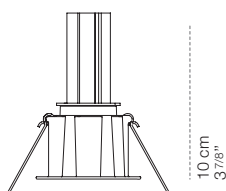

Meno Wall Washer - no driver

L'incasso Meno di Cini&Nils rivela eleganza e versatilità con un design minimale, perfetto per installazioni in controsoffitti. Al normale incasso, si aggiunge la versione trimless che permette un montaggio a filo superficie e quindi la scomparsa quasi totale del faretto stesso. Disponibile nelle versioni Pro, Spot e Wallwasher, Meno offre un'illuminazione a luce fissa, regolabile o asimmetrica, ideale per creare atmosfera e illuminare molteplici ambienti. È possibile la scelta di diverse finiture, tra cui nero, bianco, argento e oro.

7 cm
2 3/4"

10 cm
3 7/8"

| apparecchio | | emissione | |
|-------------------|----------------------------|--------------------|-----------------------|
| materiale | alluminio, policarbonato | sorgente | led |
| utilizzo | interni | potenza | 8W - 12V 700mA |
| tipologia | incasso | temperatura colore | 2700K / 3000K / 4000K |
| emissione | luce diretta e asimmetrica | flusso luminoso | 800lm |
| tensione | 230V | classe energetica | F |
| alimentatore | escluso | | |
| classe isolamento | 3 Ⓢ | | |
| indice protezione | IP20 | | |
| certificazioni | CE UK CA | | |