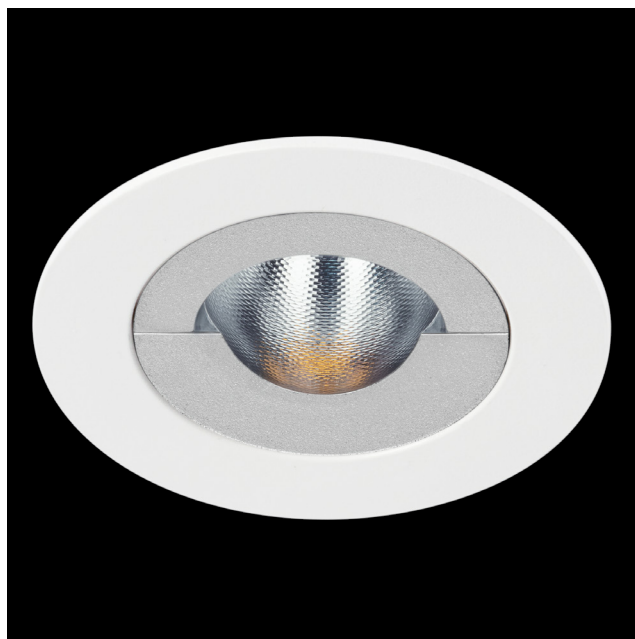

## Meno Wall Washer

L'incasso Meno di Cini&Nils rivela eleganza e versatilità con un design minimale, perfetto per installazioni in controsoffitti. Al normale incasso, si aggiunge la versione trimless che permette un montaggio a filo superficie e quindi la scomparsa quasi totale del faretto stesso. Disponibile nelle versioni Pro, Spot e Wallwasher, Meno offre un'illuminazione a luce fissa, regolabile o asimmetrica, ideale per creare atmosfera e illuminare molteplici ambienti. È possibile la scelta di diverse finiture, tra cui nero, bianco, argento e oro.

7 cm  
2 3/4"

10 cm  
3 7/8"

apparecchio		emissione	
materiale	alluminio, policarbonato	sorgente	led
utilizzo	interni	potenza	8W - 12V 700mA
tipologia	incasso	temperatura colore	2700K / 3000K / 4000K
emissione	luce diretta e asimmetrica	flusso luminoso	800lm
tensione	230V	classe energetica	F
alimentatore	incluso da remoto, on-off		
classe isolamento	3 Ⓢ		
indice protezione	IP20		
certificazioni	CE UK CA		

### finiture e codici

cromo

CL15503W2 - 2700K

CL15503W3 - 3000K

CL15503WN - 4000K

CINI & NILS