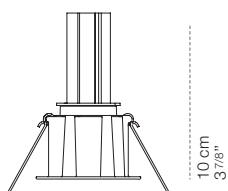

## Meno Wall Washer

L'incasso Meno di Cini&Nils rivela eleganza e versatilità con un design minimale, perfetto per installazioni in controsoffitti. Al normale incasso, si aggiunge la versione trimless che permette un montaggio a filo superficie e quindi la scomparsa quasi totale del faretto stesso. Disponibile nelle versioni Pro, Spot e Wallwasher, Meno offre un'illuminazione a luce fissa, regolabile o asimmetrica, ideale per creare atmosfera e illuminare molteplici ambienti. È possibile la scelta di diverse finiture, tra cui nero, bianco, argento e oro.

7 cm  
2 3/4"

10 cm  
3 7/8"

apparecchio		emissione	
materiale	alluminio, policarbonato	sorgente	led
utilizzo	interni	potenza	8W - 12V 700mA
tipologia	incasso	temperatura colore	2700K / 3000K / 4000K
emissione	luce diretta e asimmetrica	flusso luminoso	800lm
tensione	230V	classe energetica	F
alimentatore	incluso da remoto, on-off		
classe isolamento	3 Ⓢ		
indice protezione	IP20		
certificazioni	CE UK CA		