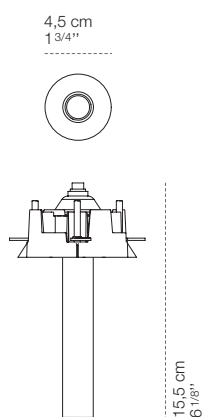

## Meno Spot Trimless - no driver

L'incasso Meno di Cini&Nils rivela eleganza e versatilità con un design minimale, perfetto per installazioni in controsoffitti. Al normale incasso, si aggiunge la versione trimless che permette un montaggio a filo superficie e quindi la scomparsa quasi totale del faretto stesso. Disponibile nelle versioni Pro, Spot e Wallwasher, Meno offre un'illuminazione a luce fissa, regolabile o asimmetrica, ideale per creare atmosfera e illuminare molteplici ambienti. È possibile la scelta di diverse finiture, tra cui nero, bianco, argento e oro.

apparecchio		emissione	
materiale	alluminio, policarbonato	sorgente	led
utilizzo	interni	potenza	5W - 12V 500mA
tipologia	incasso	temperatura colore	2700K / 3000K / 4000K
emissione	luce diretta d'accento	flusso luminoso	435lm
tensione	230V	classe energetica	F
alimentatore	escluso		
classe isolamento	3 ⊕		
indice protezione	IP20		
certificazioni	CE UK RA		