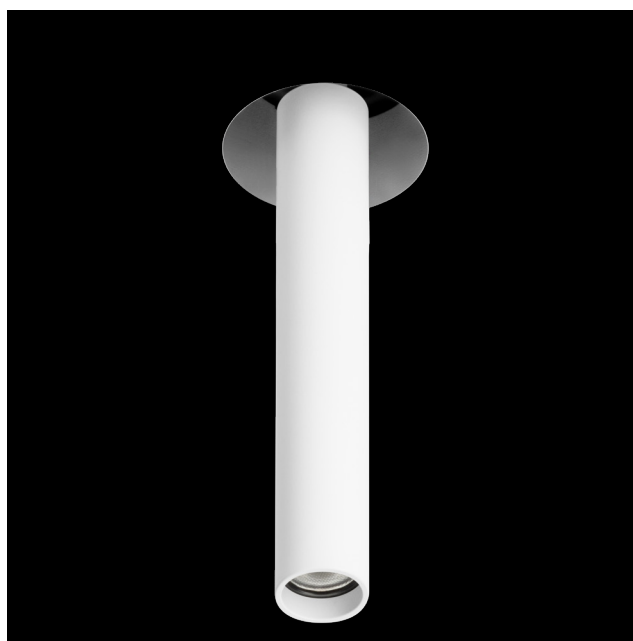

Meno Spot Trimless

L'incasso Meno di Cini&Nils rivela eleganza e versatilità con un design minimale, perfetto per installazioni in controsoffitti. Al normale incasso, si aggiunge la versione trimless che permette un montaggio a filo superficie e quindi la scomparsa quasi totale del faretto stesso. Disponibile nelle versioni Pro, Spot e Wallwasher, Meno offre un'illuminazione a luce fissa, regolabile o asimmetrica, ideale per creare atmosfera e illuminare molteplici ambienti. È possibile la scelta di diverse finiture, tra cui nero, bianco, argento e oro.

apparecchio		emissione	
materiale	alluminio, policarbonato	sorgente	led
utilizzo	interni	potenza	5W - 12V 500mA
tipologia	incasso	temperatura colore	2700K / 3000K / 4000K
emissione	luce diretta d'accento	flusso luminoso	435lm
tensione	230V	classe energetica	F
alimentatore	incluso da remoto, on-off		
classe isolamento	3 ⊕		
indice protezione	IP20		
certificazioni	CE UK RA		

CINI & NILS

finiture e codici

nero

bianco

argento

oro

OPTIC L 55°	2700K	CL15512BL2	CL15512WL2	CL15512SL2	CL15512ZL2
	3000K	CL15512BL3	CL15512WL3	CL15512SL3	CL15512ZL3
	4000K	CL15512BLN	CL15512WLN	CL15512SLN	CL15512ZLN
OPTIC M 25°	2700K	CL15512BM2	CL15512WM2	CL15512SM2	CL15512ZM2
	3000K	CL15512BM3	CL15512WM3	CL15512SM3	CL15512ZM3
	4000K	CL15512BMN	CL15512WMN	CL15512SMN	CL15512ZMN
OPTIC S 14°	2700K	CL15512BS2	CL15512WS2	CL15512SS2	CL15512ZS2
	3000K	CL15512BS3	CL15512WS3	CL15512SS3	CL15512ZS3
	4000K	CL15512BSN	CL15512WSN	CL15512SSN	CL15512ZSN