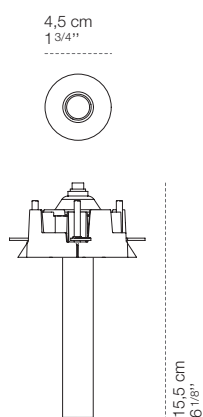

Meno Spot Trimless

L'incasso Meno di Cini&Nils rivela eleganza e versatilità con un design minimale, perfetto per installazioni in controsoffitti. Al normale incasso, si aggiunge la versione trimless che permette un montaggio a filo superficie e quindi la scomparsa quasi totale del faretto stesso. Disponibile nelle versioni Pro, Spot e Wallwasher, Meno offre un'illuminazione a luce fissa, regolabile o asimmetrica, ideale per creare atmosfera e illuminare molteplici ambienti. È possibile la scelta di diverse finiture, tra cui nero, bianco, argento e oro.

apparecchio		emissione	
materiale	alluminio, policarbonato	sorgente	led
utilizzo	interni	potenza	5W - 12V 500mA
tipologia	incasso	temperatura colore	2700K / 3000K / 4000K
emissione	luce diretta d'accento	flusso luminoso	435lm
tensione	230V	classe energetica	F
alimentatore	incluso da remoto, on-off		
classe isolamento	3 ⊕		
indice protezione	IP20		
certificazioni	CE UK RA		