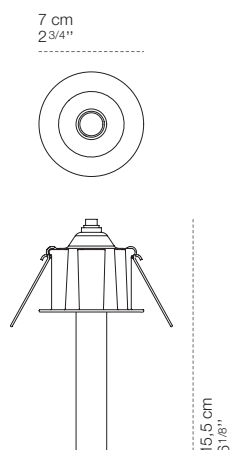

## Meno Spot - no driver

L'incasso Meno di Cini&Nils rivela eleganza e versatilità con un design minimale, perfetto per installazioni in controsoffitti. Al normale incasso, si aggiunge la versione trimless che permette un montaggio a filo superficie e quindi la scomparsa quasi totale del faretto stesso. Disponibile nelle versioni Pro, Spot e Wallwasher, Meno offre un'illuminazione a luce fissa, regolabile o asimmetrica, ideale per creare atmosfera e illuminare molteplici ambienti. È possibile la scelta di diverse finiture, tra cui nero, bianco, argento e oro.

apparecchio		emissione	
materiale	alluminio, policarbonato	sorgente	led
utilizzo	interni	potenza	5W - 12V 500mA
tipologia	incasso	temperatura colore	2700K / 3000K / 4000K
emissione	luce diretta d'accento	flusso luminoso	435lm
tensione	230V	classe energetica	F
alimentatore	escluso		
classe isolamento	3 Ⓢ		
indice protezione	IP20		
certificazioni	CE UK CA		

### n° max

CB1070043	1/3 - 1-10V PUSH
CB1070064	1/3 - DALI
CB1070066	1/5 - DALI 0-10V PUSH
CB1070073	2/3 - ON-OFF