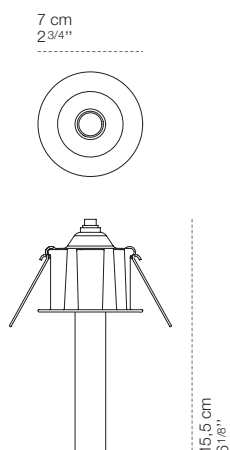

## Meno Spot

L'incasso Meno di Cini&Nils rivela eleganza e versatilità con un design minimale, perfetto per installazioni in controsoffitti. Al normale incasso, si aggiunge la versione trimless che permette un montaggio a filo superficie e quindi la scomparsa quasi totale del faretto stesso. Disponibile nelle versioni Pro, Spot e Wallwasher, Meno offre un'illuminazione a luce fissa, regolabile o asimmetrica, ideale per creare atmosfera e illuminare molteplici ambienti. È possibile la scelta di diverse finiture, tra cui nero, bianco, argento e oro.

apparecchio		emissione	
materiale	alluminio, policarbonato	sorgente	led
utilizzo	interni	potenza	5W - 12V 500mA
tipologia	incasso	temperatura colore	2700K / 3000K / 4000K
emissione	luce diretta d'accento	flusso luminoso	435lm
tensione	230V	classe energetica	F
alimentatore	incluso da remoto, on-off		
classe isolamento	3 Ⓢ		
indice protezione	IP20		
certificazioni	CE UK		