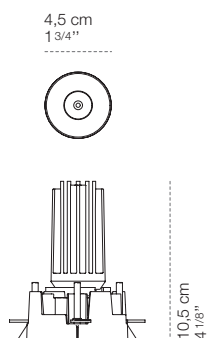

Meno Pro Trimless - no driver

L'incasso Meno di Cini&Nils rivela eleganza e versatilità con un design minimale, perfetto per installazioni in controsoffitti. Al normale incasso, si aggiunge la versione trimless che permette un montaggio a filo superficie e quindi la scomparsa quasi totale del faretto stesso. Disponibile nelle versioni Pro, Spot e Wallwasher, Meno offre un'illuminazione a luce fissa, regolabile o asimmetrica, ideale per creare atmosfera e illuminare molteplici ambienti. È possibile la scelta di diverse finiture, tra cui nero, bianco, argento e oro.

apparecchio		emissione	
materiale	alluminio, policarbonato	sorgente	led
utilizzo	interni	potenza	8W - 12V 700mA
tipologia	incasso	temperatura colore	2700K / 3000K / 4000K
emissione	luce diretta d'accento	flusso luminoso	700lm
tensione	230V	classe energetica	F
alimentatore	escluso		
classe isolamento	3 Ⓢ		
indice protezione	IP20		
certificazioni	CE UK		

Driver 12V - 500mA

n° max

note

CB1070043	1/2 - 1-10V PUSH	Il driver non passa attraverso il foro cartongesso.
CB1070064	1/3 - DALI	
CB1070066	1/5 - DALI 0-10V PUSH	
CB1070073	2/3 - ON-OFF	