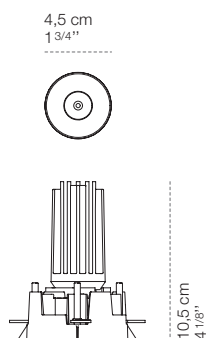

Meno Pro Trimless

L'incasso Meno di Cini&Nils rivela eleganza e versatilità con un design minimale, perfetto per installazioni in controsoffitti. Al normale incasso, si aggiunge la versione trimless che permette un montaggio a filo superficie e quindi la scomparsa quasi totale del faretto stesso. Disponibile nelle versioni Pro, Spot e Wallwasher, Meno offre un'illuminazione a luce fissa, regolabile o asimmetrica, ideale per creare atmosfera e illuminare molteplici ambienti. È possibile la scelta di diverse finiture, tra cui nero, bianco, argento e oro.

apparecchio		emissione	
materiale	alluminio, policarbonato	sorgente	led
utilizzo	interni	potenza	8W - 12V 700mA
tipologia	incasso	temperatura colore	2700K / 3000K / 4000K
emissione	luce diretta d'accento	flusso luminoso	700lm
tensione	230V	classe energetica	F
alimentatore	incluso da remoto, on-off		
classe isolamento	3 Ⓢ		
indice protezione	IP20		
certificazioni	CE UK		