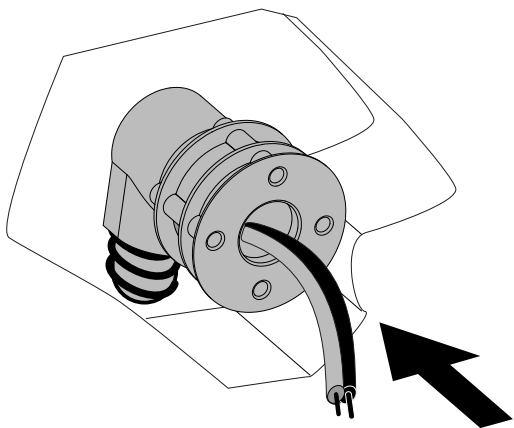

# FormaLa plus tassello punto luce

CONTENUTO DELL'IMBALLO - BOX CONTENTS - PACKUNGSINHALT - CONTENU DE L'EMBALLAGE - CONTENIDO DE LA CONFECCIÓN

1x

tassello punto luce  
lighting point rawplug  
Einsatzstück Stromanschlusspunkt  
cheville point lumineux  
taco punto luz

2x

vite  
screw  
Schraube  
vis  
tornillo

istruzioni  
instructions  
Montageanleitung  
instructions  
instrucciones

1

2

3

4

CINI&NILS®