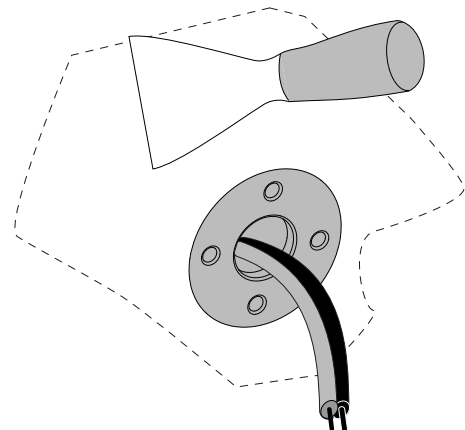

# FormaLa plus tassello punto luce

CONTENUTO DELL'IMBALLO - BOX CONTENTS - PACKUNGSINHALT - CONTENU DE L'EMBALLAGE - CONTENIDO DE LA CONFECCIÓN

1x

tassello punto luce  
lighting point rawplug  
Einsatzstück Stromanschlusspunkt  
cheville point lumineux  
taco punto luz

2x

vite  
screw  
Schraube  
vis  
tornillo

istruzioni  
instructions  
Montageanleitung  
instructions  
instrucciones

1

2

3

4

CINI&NILS®