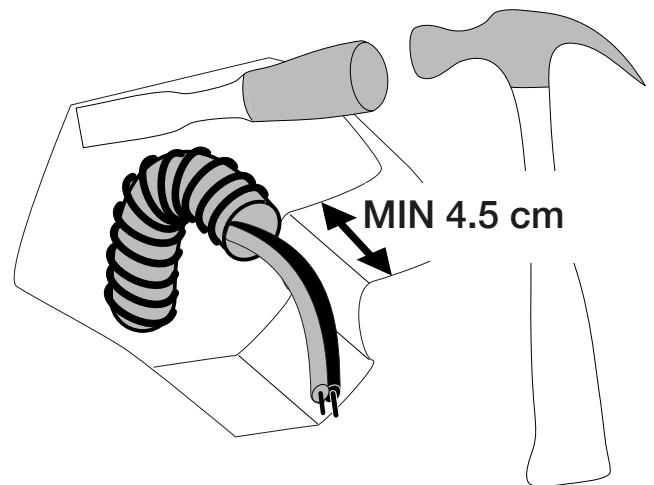

# FormaLa plus tassello punto luce

CONTENUTO DELL'IMBALLO - BOX CONTENTS - PACKUNGSINHALT - CONTENU DE L'EMBALLAGE - CONTENIDO DE LA CONFECCIÓN

1x

tassello punto luce  
lighting point rawplug  
Einsatzstück Stromanschlusspunkt  
cheville point lumineux  
taco punto luz

2x

vite  
screw  
Schraube  
vis  
tornillo

istruzioni  
instructions  
Montageanleitung  
instructions  
instrucciones

1

2

3

4

CINI&NILS®