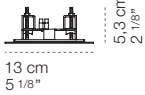

ROSONE INCASSO

CB15718W

CB15718B

Built-in ceiling rose - Einbaurosette - Rosace encastrée - Florón empotrado