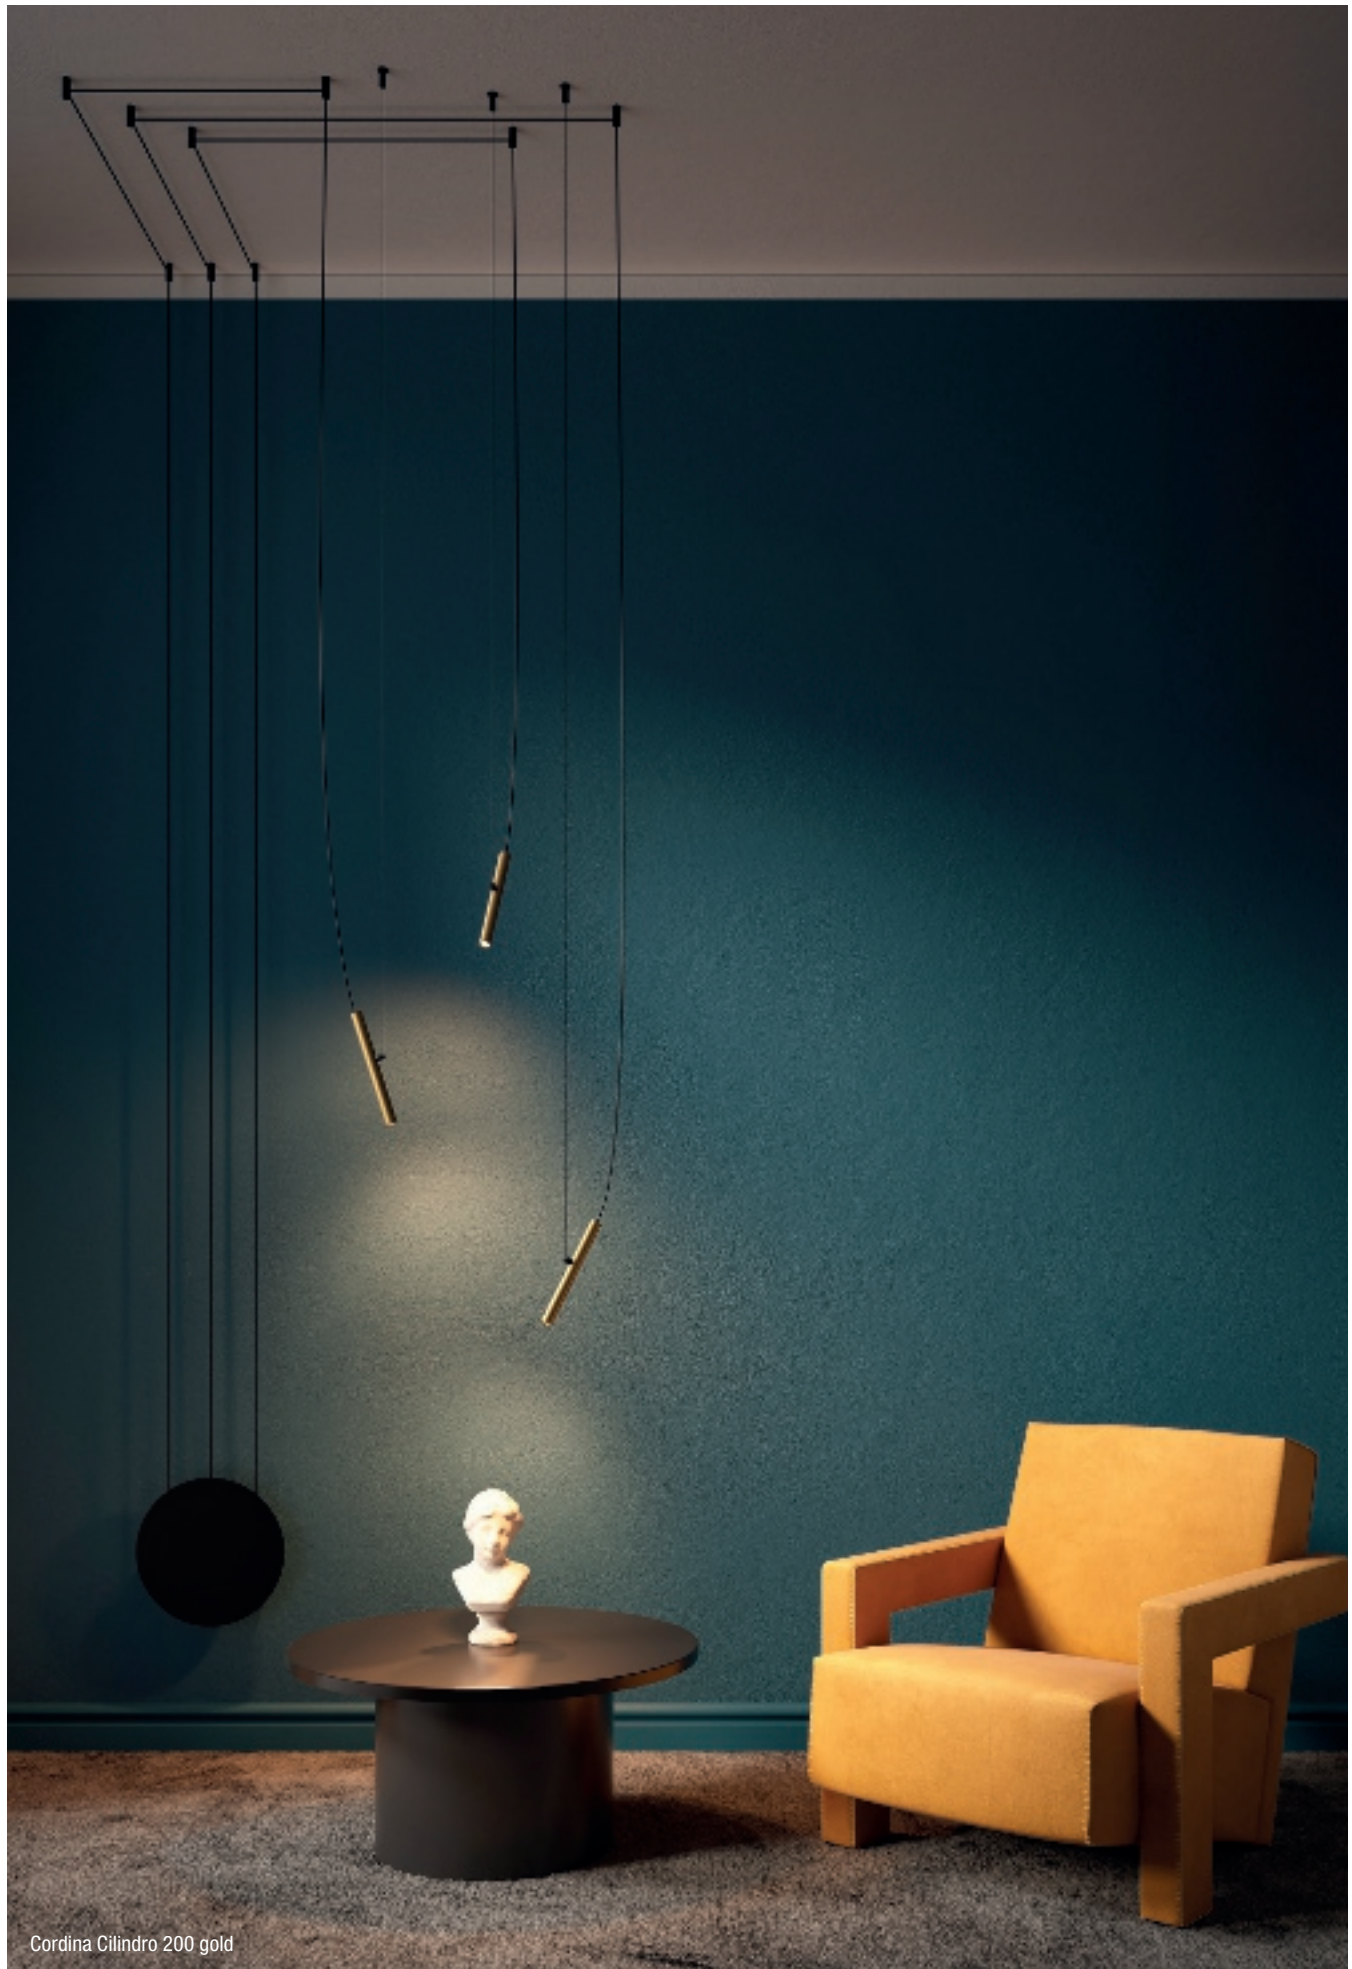

Cordina Cilindro 200 gold