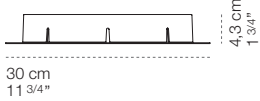

ROSONE 2 USCITE 1-10V PUSH SENZA FORO CENTRALE

CB15720W

CB15720B

Ceiling rose 2 1-10V PUSH without central exit - Rosette 2 1-10V PUSH ohne zentralem Ausgang - Rosace 2 1-10V PUSH sans sortie centrale - Florón 2 1-10V PUSH sin salida central