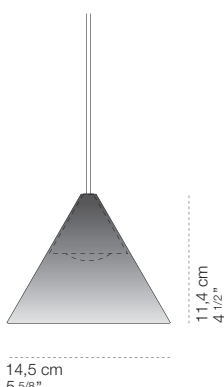

Cordina Conico Vetro Cromo-Tabacco

code	led colour	
CT157003W2	2700K	
CT157003W3	3000K	
CT157003WN	4000K	
CT157003B2	2700K	
CT157003B3	3000K	
CT157003BN	4000K	
CT157003Z2	2700K	
CT157003Z3	3000K	
CT157003ZN	4000K	
CT157003R2	2700K	
CT157003R3	3000K	
CT157003RN	4000K	
CT157003S2	2700K	
CT157003S3	3000K	
CT157003SN	4000K	

light emission available:
led 5W / 550 lm / 2700K - 3000K - 4000K