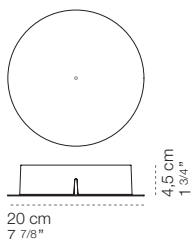

light emission available:
led 24V / 10W / 1.400 lm / 2700K - 3000K - 4000K

light control available:

dimnable

Accessories

ROSONE 3 USCITE ON-OFF CON FORO CENTRALE

CB15712W

CB15712B

Ceiling rose 3 on-off with central exit - Rosette 3 on-off mit zentralem Ausgang - Rosace 3 on-off avec sortie centrale - Florón 3 on-off con salida central