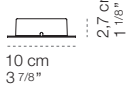

ROSONE DERIVAZIONE CON FORO CENTRALE

CB15710W

CB15710B

Junction ceiling rose with central exit - Kreuzungsdeckenrossette mit zentralem Ausgang - Rosace de jonction avec sortie centrale - Florón de derivación con salida central